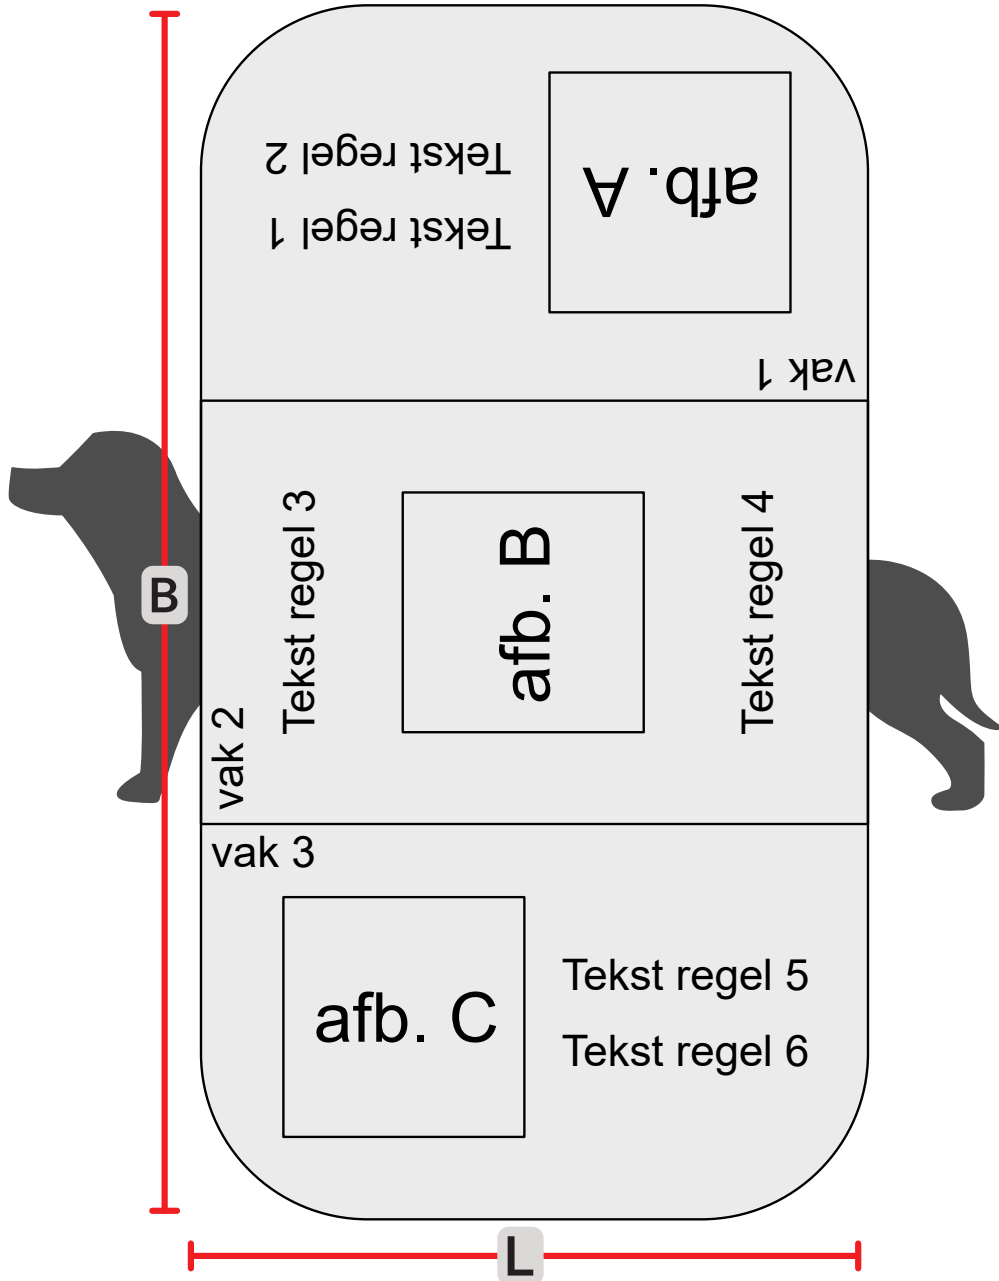

Sjabloon hondendekje

Kleur:

Het Hondendekje is verdeeld in 3 vakken, welke allemaal hun eigen kleur kunnen krijgen. Kiest u geen kleur dan wordt het automatisch wit. Mocht u een eigen kleur willen, moet deze per vak aangegeven worden met een HEX-code. Hieronder volgen een aantal standaard kleuren, met bijbehorende HEX-code. Elke kleur is echter mogelijk en is eenvoudig op te zoeken op het internet.

- 
#FF0000
- 
#0000FF
- 
#00FFFF
- 
#00FF00
- 
#FFFF00
- 
#000000

Vak 1:

Vak 2:

Vak 3:

Afbeeldingen:

U kunt uit de afbeeldingen op de volgende pagina kiezen voor de aangegeven locaties:

Afb. A

Afb. B

Afb. C

Tekst:

Regel 1:

Regel 2:

Regel 3:

Regel 4:

Regel 5:

Regel 6:

Maat (cm)		
Maat	lengte	breedte
XS	16	29
S	18	36
M	20	42
L	22	47
XL	24	47